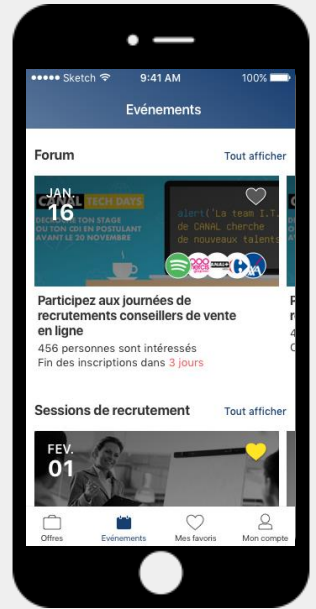

Career
Center

by JobTeaser

APPLICATION MOBILE
JOBTEASER

Fiche explicative

Application mobile JobTeaser

Vos étudiants ont désormais accès à leur Career Center via une toute nouvelle application mobile, aux couleurs de votre établissement.

Principales fonctionnalités

Possibilité de sauvegarder différentes recherches d'offres par critères

- Accès aux offres et événements exclusifs directement depuis smartphone
- Options de partage sur les réseaux sociaux