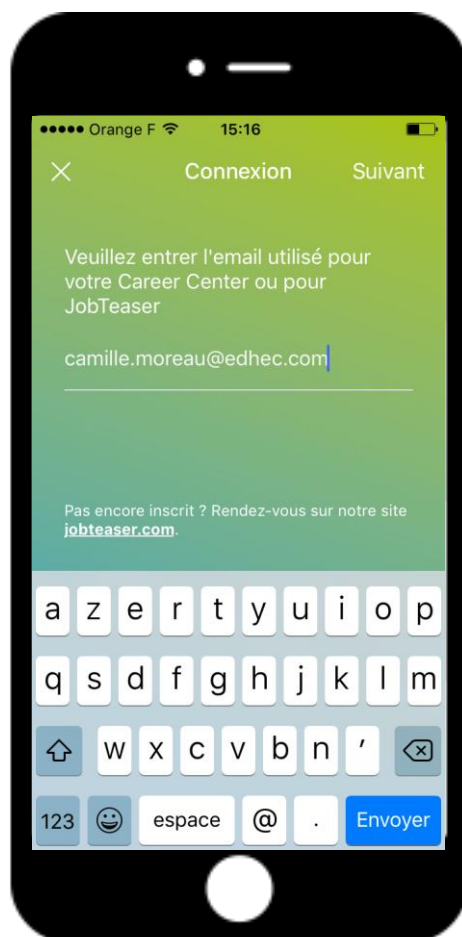

Career
Center

by JobTeaser

APPLICATION MOBILE
JOBTEASER

Fiche explicative

Application mobile JobTeaser

Vos étudiants ont désormais accès à leur Career Center via une toute nouvelle application mobile, aux couleurs de votre établissement.

Possibilité de candidater directement depuis l'application

Suivi des candidatures manuel (refusé, entretien planifié...)

Comment se connecter ?

1

L'étudiant télécharge
l'application **JobTeaser**

2

Il indique son email et entre ses identifiants pour se connecter à son compte et accéder à son Career Center, aux couleurs de votre établissement