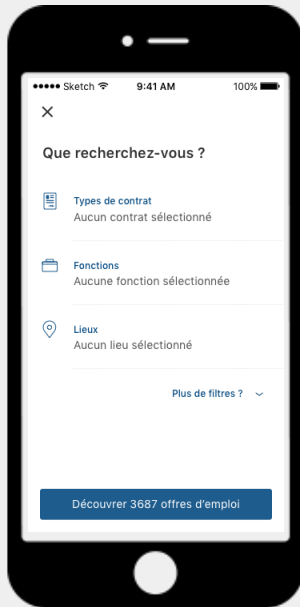

Application mobile JobTeaser

Vos étudiants ont désormais accès à leur Career Center via une toute nouvelle application mobile, aux couleurs de votre établissement.

Principales fonctionnalités

Possibilité de sauvegarder différentes recherches d'offres par critères