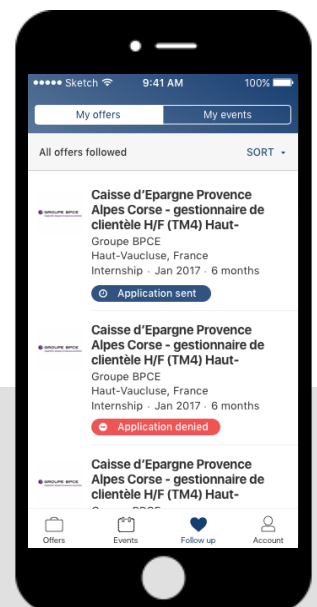

Career
Center

by JobTeaser

APPLICATION MOBILE
JOBTEASER

Fiche explicative

Application mobile JobTeaser

Vos étudiants ont désormais accès à leur Career Center via une toute nouvelle application mobile, aux couleurs de votre établissement.

Principales fonctionnalités

Possibilité de sauvegarder différentes recherches d'offres par critères

- Accès aux offres et événements exclusifs directement depuis smartphone
- Options de partage sur les réseaux sociaux

Possibilité de candidater directement depuis l'application

Suivi des candidatures manuel (refusé, entretien planifié...)

Comment se connecter ?

1

L'étudiant télécharge
l'application **JobTeaser**

2

Il indique son email et entre ses identifiants pour se connecter à son compte et accéder à son Career Center, aux couleurs de votre établissement